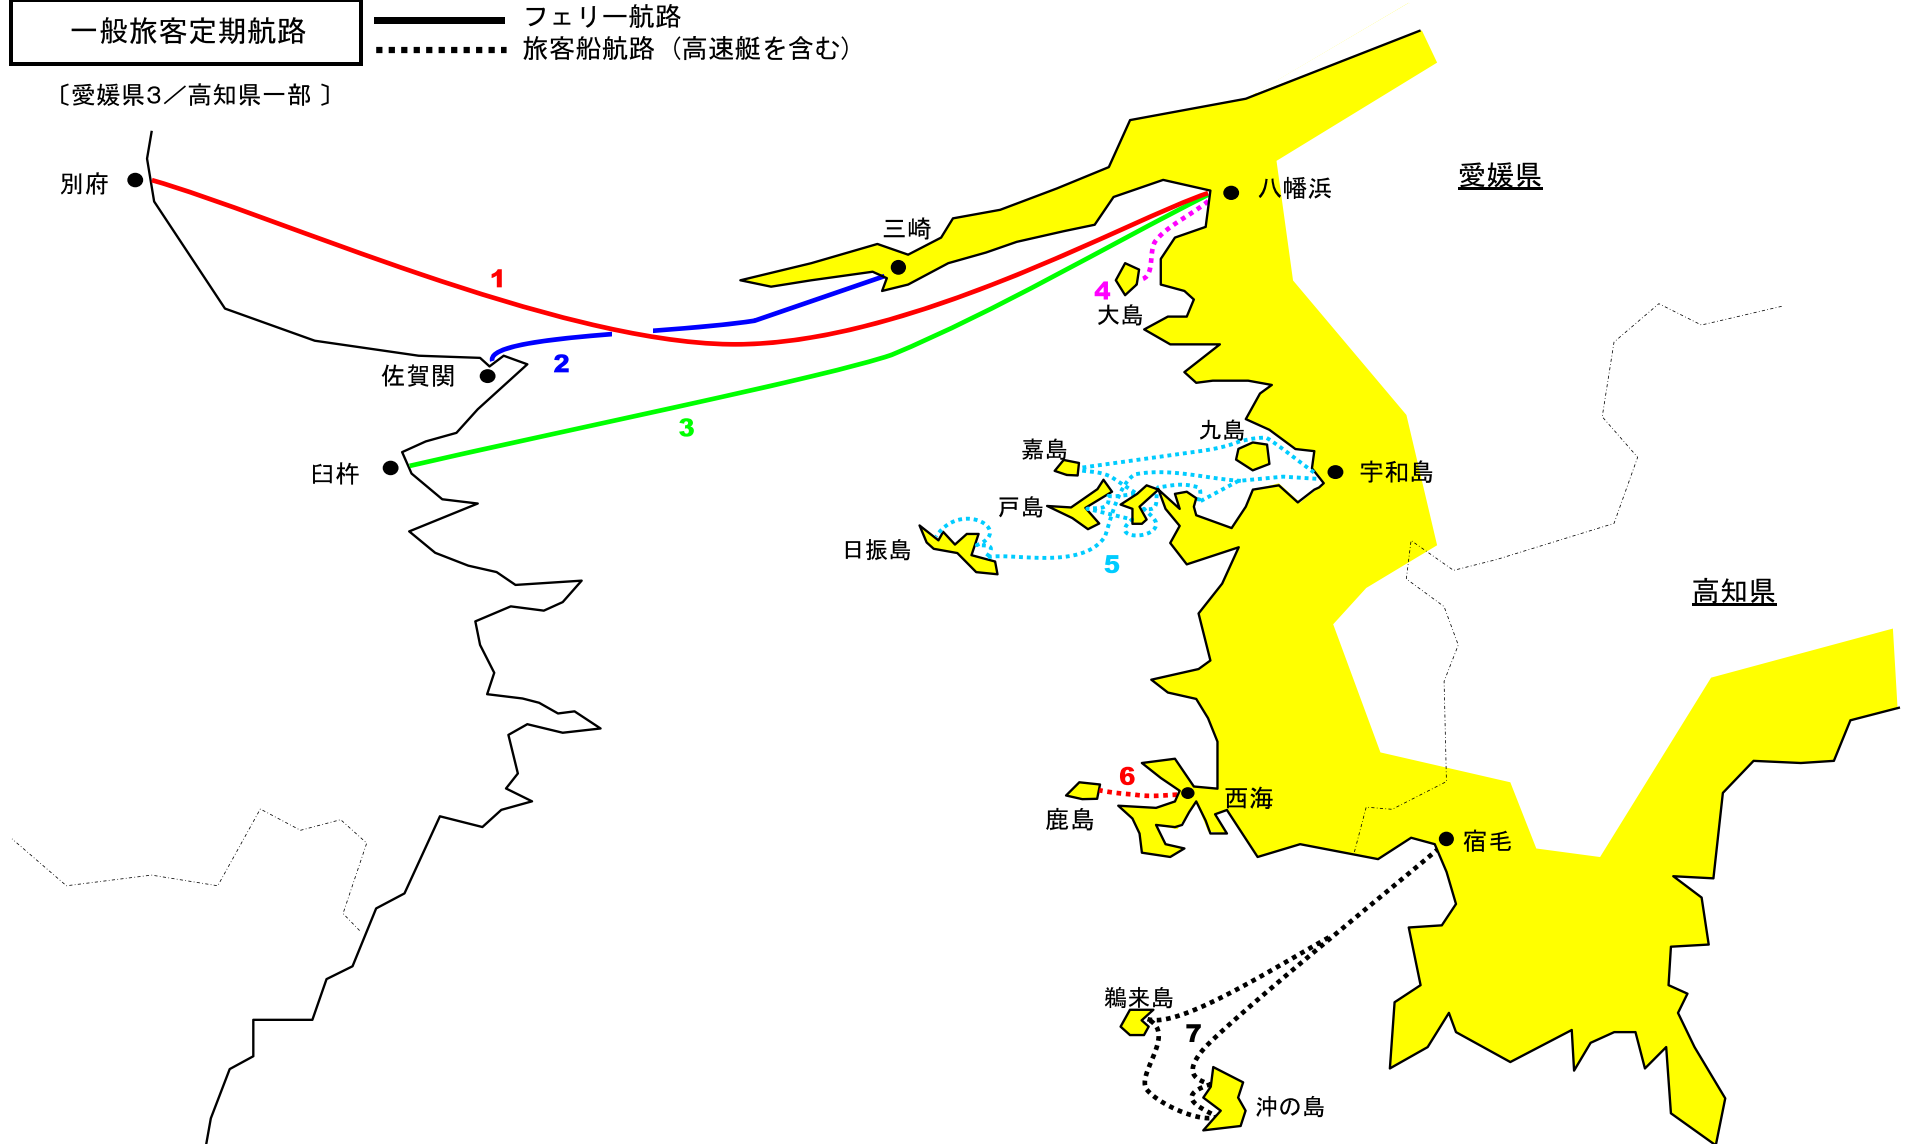

一般旅客定期航路

—— フェリー航路
 旅客船航路（高速艇を含む）

〔愛媛県3／高知県一部〕

(愛媛県)

番号	事業者	航路	船種	番号	事業者	航路	船種
1	宇和島運輸(株)	八幡浜～別府	F	4	田中輸送(有)	大島～八幡浜	P
2	国道九四フェリー(株)	佐賀関～三崎*	F	5	盛運汽船(株)	日振～宇和島	P、高
3	宇和島運輸(株)	八幡浜～臼杵	F	6	愛南町	船越～鹿島	P
	九四オレンジフェリー(株)	八幡浜～臼杵	F				

船種
 F: 自動車航送船
 P: 旅客船（高速艇以外のもの）
 高: 高速艇

*は管外航路

(高知県)

番号	事業者	航路	船種
7	宿毛市	沖ノ島～片島	P