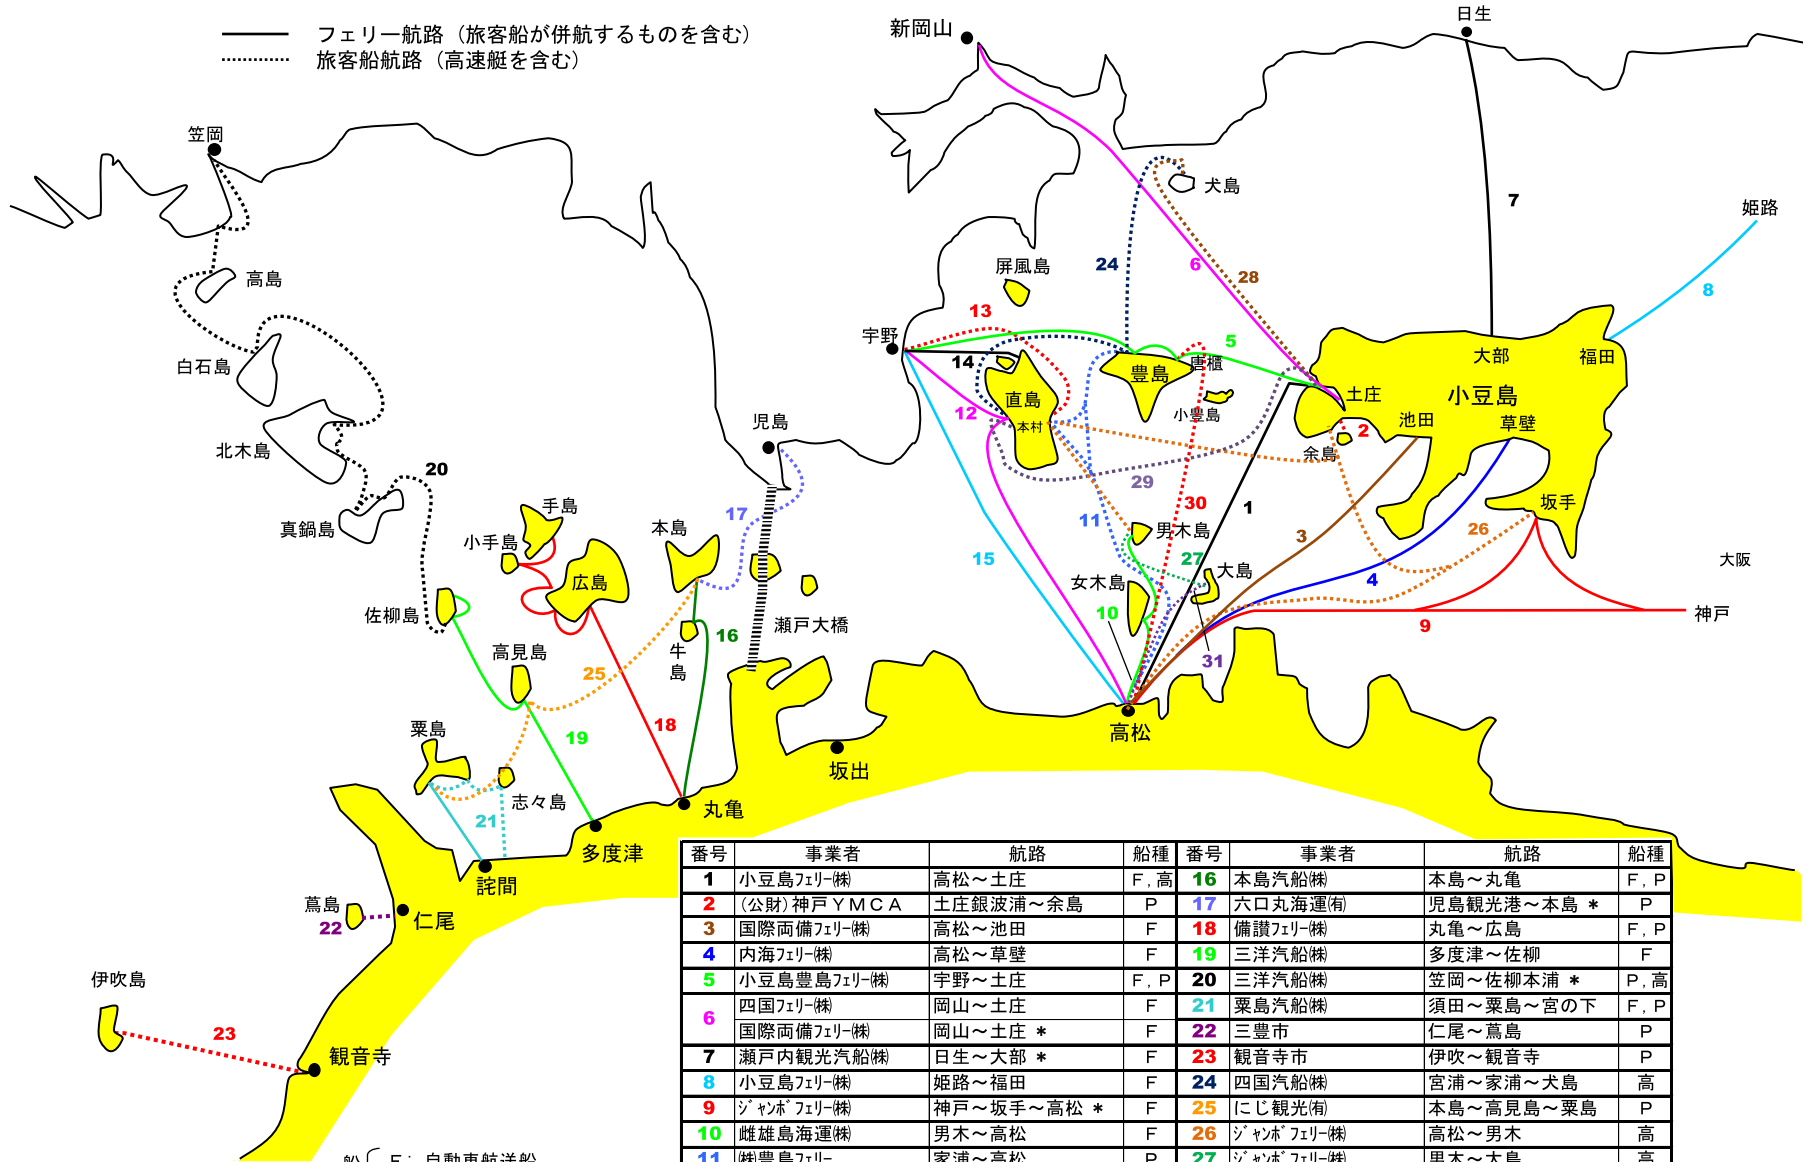

一般旅客定期航路

〔香川県〕

—— フェリー航路（旅客船が併航するものを含む）
 旅客船航路（高速艇を含む）

番号	事業者	航路	船種	番号	事業者	航路	船種
1	小豆島フェリー(株)	高松～土庄	F, 高	16	本島汽船(株)	本島～丸亀	F, P
2	(公財)神戸YMCA	土庄銀波浦～余島	P	17	六口丸海運(有)	児島観光港～本島*	P
3	国際両備フェリー(株)	高松～池田	F	18	備讃フェリー(株)	丸亀～広島	F, P
4	内海フェリー(株)	高松～草壁	F	19	三洋汽船(株)	多度津～佐柳	F
5	小豆島豊島フェリー(株)	宇野～土庄	F, P	20	三洋汽船(株)	笠岡～佐柳本浦*	P, 高
6	国際両備フェリー(株)	岡山～土庄*	F	21	粟島汽船(株)	須田～粟島～宮の下	F, P
7	瀬戸内観光汽船(株)	日生～大部*	F	22	三豊市	仁尾～鷺島	P
8	小豆島フェリー(株)	姫路～福田	F	23	観音寺市	伊吹～観音寺	P
9	ジャンボフェリー(株)	神戸～坂手～高松*	F	24	四国汽船(株)	宮浦～家浦～犬島	高
10	雌雄島海運(株)	男木～高松	F	25	にじ観光(有)	本島～高見島～粟島	P
11	株豊島フェリー	家浦～高松	P	26	ジャンボフェリー(株)	高松～男木	高
12	四国汽船(株)	高松～宮浦～宇野	F, 高	27	ジャンボフェリー(株)	男木～大島	高
13	四国汽船(株)	本村～宇野	高	28	小豆島急行フェリー(株)	土庄～犬島	高
14	四国汽船(株)	本村～宇野(風戸～宇野区間)	F	29	小豆島急行フェリー(株)	土庄～宮浦	高
15	国道フェリー(株)	宇野～高松	F	30	株豊島フェリー	唐櫃～高松	P
	四国急行フェリー(株)	高松～宇野	F	31	国立療養所大島青松園	大島～高松	P

船種
 F: 自動車航送船
 P: 旅客船（高速艇以外のもの）
 高: 高速艇
 *は管外航路